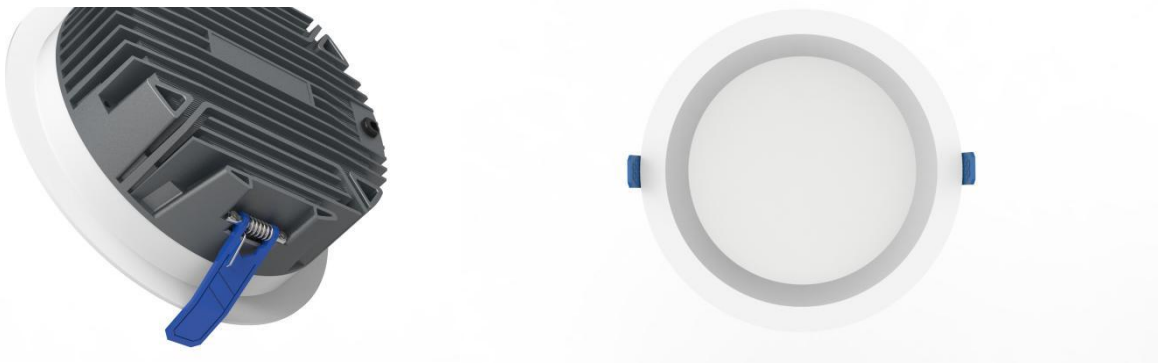

Produktbilder