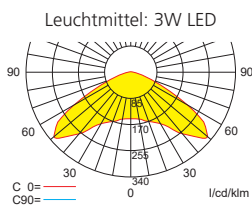

**Systemleuchten für Zentralversorgung Flächenoptik**

Abstandstabelle ebene Fluchtwege / Tabellenangaben in Meter

Leuchtmittel: 3W LED  
Lampenlichtstrom Not (DC)/Netz: 280lm / 280lm

h	2,50	3,00	3,50	4,00	4,50	5,00	5,50	6,00	6,50	7,00	7,50	8,00	8,50	9,00	9,50	10,00	10,50	11,00	11,50
a	10,50	11,90	13,20	14,10	14,60	14,90	14,80	14,60	14,20	12,00	9,90	7,80	-	-	-	-	-	-	-
b	4,70	5,10	5,20	5,20	5,00	4,50	3,30	2,00	0,90	0,80	0,80	0,80	-	-	-	-	-	-	-
c	10,50	11,90	13,20	14,10	14,60	14,90	14,80	14,60	14,20	12,00	9,90	7,80	-	-	-	-	-	-	-
d	4,70	5,10	5,20	5,20	5,00	4,50	3,30	2,00	0,90	0,80	0,80	0,80	-	-	-	-	-	-	-

**Einzelbatterieleuchten Flächenoptik**

Abstandstabelle ebene Fluchtwege / Tabellenangaben in Meter

Leuchtmittel: 3W LED  
Lampenlichtstrom Not/Netz: 280lm/120lm – Nennbetriebsdauer: 1h/3h

h	2,50	3,00	3,50	4,00	4,50	5,00	5,50	6,00	6,50	7,00	7,50	8,00	8,50	9,00	9,50	10,00	10,50	11,00	11,50
a	10,50	11,90	13,20	14,10	14,60	14,90	14,80	14,60	14,20	12,00	9,90	7,80	-	-	-	-	-	-	-
b	4,70	5,10	5,20	5,20	5,00	4,50	3,30	2,00	0,90	0,80	0,80	0,80	-	-	-	-	-	-	-
c	10,50	11,90	13,20	14,10	14,60	14,90	14,80	14,60	14,20	12,00	9,90	7,80	-	-	-	-	-	-	-
d	4,70	5,10	5,20	5,20	5,00	4,50	3,30	2,00	0,90	0,80	0,80	0,80	-	-	-	-	-	-	-