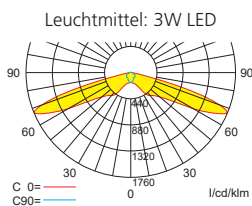

**Systemleuchten für Zentralversorgung Fluchtwegoptik**

Abstandstabelle ebene Fluchtwege / Tabellenangaben in Meter

Leuchtmittel: 3W LED  
Lampenlichtstrom Not (DC)/Netz: 280lm / 280lm

h	2,50	3,00	3,50	4,00	4,50	5,00	5,50	6,00	6,50	7,00	7,50	8,00	8,50	9,00	9,50	10,00	10,50	11,00	11,50
a	18,20	20,40	22,50	24,30	25,90	27,40	28,90	27,60	27,50	21,00	16,00	14,00	10,00	8,00	-	-	-	-	-
b	8,00	8,90	9,60	10,10	10,50	10,30	9,10	6,20	6,20	6,00	6,00	6,00	6,00	4,00	-	-	-	-	-
c	-	-	-	-	-	-	-	-	-	-	-	-	-	-	-	-	-	-	-
d	-	-	-	-	-	-	-	-	-	-	-	-	-	-	-	-	-	-	-

**Einzelbatterieleuchten Fluchtwegoptik**

Abstandstabelle ebene Fluchtwege / Tabellenangaben in Meter

Leuchtmittel: 3W LED  
Lampenlichtstrom Not/Netz: 280lm/120lm – Nennbetriebsdauer: 1h/3h

h	2,50	3,00	3,50	4,00	4,50	5,00	5,50	6,00	6,50	7,00	7,50	8,00	8,50	9,00	9,50	10,00	10,50	11,00	11,50
a	18,20	20,40	22,50	24,30	25,90	27,40	28,90	27,60	27,50	21,00	16,00	14,00	10,00	8,00	-	-	-	-	-
b	8,00	8,90	9,60	10,10	10,50	10,30	9,10	6,20	6,20	6,00	6,00	6,00	6,00	4,00	-	-	-	-	-
c	-	-	-	-	-	-	-	-	-	-	-	-	-	-	-	-	-	-	-
d	-	-	-	-	-	-	-	-	-	-	-	-	-	-	-	-	-	-	-