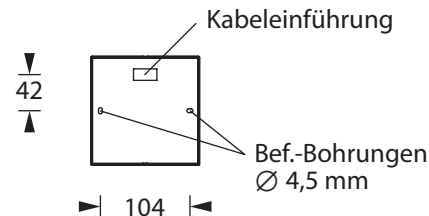

▶ ◻ 126 ◀

Leuchtmittel	■ Systemleuchten für Zentralversorgung	■ Einzelbatterie-leuchten
	3W LED	3W LED
Lichtstrom	280lm	120lm (Netz)
Nennbetriebsdauer 1h/3h	-	280lm (Not)
Nennbetriebsdauer 8h	-	120lm (Not)
Lichtstromverhältnis		
Not (DC)/Netz 1h/3h	-	100% / 45%
Not (DC)/Netz 8h	-	45% / 45%
Netzanschlussleistung	6VA	5VA
Batterie-Stromaufnahme	15mA	-
Anschlussspannung	230V 50/60Hz / 220V DC +25/-20%	230V 50/60Hz
NiMh-Akku 1h/3h/8h	-	4,8V 2,0Ah
Temperaturbereich	-10°C bis +40°C	-
Bereitschaftsschaltung	-	-0°C bis +35°C
Dauerschaltung	-	-5°C bis +30°C
optional:		
Leuchtenschalt- und Überwachungsbaustein	ELC, MSÜ3, SET009, SET010	-
Selbstüberwachung	-	SELF CHECK
Busüberwachung	-	SAFELOG Line SAFELOG Wireless