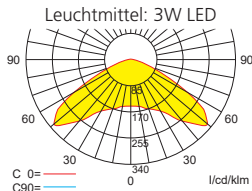

**Systemleuchten für Zentralversorgung Flächenoptik**

Abstandstabelle ebene Fluchtwege / Tabellenangaben in Meter

Leuchtmittel: 3W LED  
Lampenlichtstrom Not (DC)/Netz: 280lm / 280lm

h	2,50	3,00	3,50	4,00	4,50	5,00	5,50	6,00	6,50	7,00	7,50	8,00	8,50	9,00	9,50	10,00	10,50	11,00	11,50
a	10,50	11,90	13,20	14,10	14,60	14,90	14,80	14,60	14,20	12,00	9,90	7,80	-	-	-	-	-	-	-
b	4,70	5,10	5,20	5,20	5,00	4,50	3,30	2,00	0,90	0,80	0,80	0,80	-	-	-	-	-	-	-
c	10,50	11,90	13,20	14,10	14,60	14,90	14,80	14,60	14,20	12,00	9,90	7,80	-	-	-	-	-	-	-
d	4,70	5,10	5,20	5,20	5,00	4,50	3,30	2,00	0,90	0,80	0,80	0,80	-	-	-	-	-	-	-