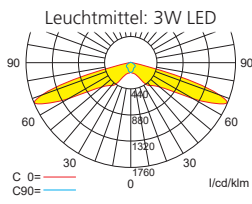

Systemleuchten für Zentralversorgung Fluchtwegoptik

Abstandstabelle ebene Fluchtwege / Tabellenangaben in Meter

Leuchtmittel: 3W LED
Lampenlichtstrom Not (DC)/Netz: 280lm / 280lm

h	2,50	3,00	3,50	4,00	4,50	5,00	5,50	6,00	6,50	7,00	7,50	8,00	8,50	9,00	9,50	10,00	10,50	11,00	11,50
a	18,20	20,40	22,50	24,30	25,90	27,40	28,90	27,60	27,50	21,00	16,00	14,00	10,00	8,00	-	-	-	-	-
b	8,00	8,90	9,60	10,10	10,50	10,30	9,10	6,20	6,20	6,00	6,00	6,00	6,00	4,00	-	-	-	-	-
c	-	-	-	-	-	-	-	-	-	-	-	-	-	-	-	-	-	-	-
d	-	-	-	-	-	-	-	-	-	-	-	-	-	-	-	-	-	-	-

Einzelbatterieleuchten Fluchtwegoptik

Abstandstabelle ebene Fluchtwege / Tabellenangaben in Meter