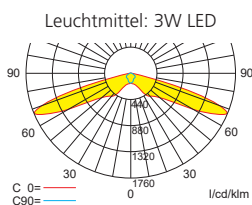

**Systemleuchten für Zentralversorgung Fluchtwegoptik**

Abstandstabelle ebene Fluchtwege / Tabellenangaben in Meter

Leuchtmittel: 3W LED  
Lampenlichtstrom Not (DC)/Netz: 280lm / 280lm

h	2,50	3,00	3,50	4,00	4,50	5,00	5,50	6,00	6,50	7,00	7,50	8,00	8,50	9,00	9,50	10,00	10,50	11,00	11,50
a	18,20	20,40	22,50	24,30	25,90	27,40	28,90	27,60	27,50	21,00	16,00	14,00	10,00	8,00	-	-	-	-	-
b	8,00	8,90	9,60	10,10	10,50	10,30	9,10	6,20	6,20	6,00	6,00	6,00	6,00	4,00	-	-	-	-	-
c	-	-	-	-	-	-	-	-	-	-	-	-	-	-	-	-	-	-	-
d	-	-	-	-	-	-	-	-	-	-	-	-	-	-	-	-	-	-	-

**Einzelbatterieleuchten Fluchtwegoptik**

Abstandstabelle ebene Fluchtwege / Tabellenangaben in Meter

Leuchtmittel: 3W LED  
Lampenlichtstrom Not/Netz: 280lm/120lm – Nennbetriebsdauer: 1h/3h

h	2,50	3,00	3,50	4,00	4,50	5,00	5,50	6,00	6,50	7,00	7,50	8,00	8,50	9,00	9,50	10,00	10,50	11,00	11,50
a	18,20	20,40	22,50	24,30	25,90	27,40	28,90	27,60	27,50	21,00	16,00	14,00	10,00	8,00	-	-	-	-	-
b	8,00	8,90	9,60	10,10	10,50	10,30	9,10	6,20	6,20	6,00	6,00	6,00	6,00	4,00	-	-	-	-	-
c	-	-	-	-	-	-	-	-	-	-	-	-	-	-	-	-	-	-	-
d	-	-	-	-	-	-	-	-	-	-	-	-	-	-	-	-	-	-	-