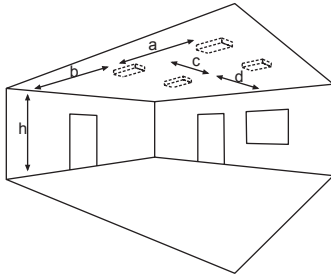

Deckenmontage