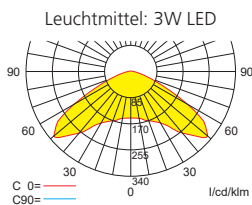

**Systemleuchten für Zentralversorgung Flächenoptik**

Abstandstabelle ebene Fluchtwege / Tabellenangaben in Meter

Leuchtmittel: 3W LED  
Lampenlichtstrom Not (DC)/Netz: 280lm / 280lm

h	2,50	3,00	3,50	4,00	4,50	5,00	5,50	6,00	6,50	7,00	7,50	8,00	8,50	9,00	9,50	10,00	10,50	11,00	11,50
a	10,50	11,90	13,20	14,10	14,60	14,90	14,80	14,60	14,20	12,00	9,90	7,80	-	-	-	-	-	-	-
b	4,70	5,10	5,20	5,20	5,00	4,50	3,30	2,00	0,90	0,80	0,80	0,80	-	-	-	-	-	-	-
c	10,50	11,90	13,20	14,10	14,60	14,90	14,80	14,60	14,20	12,00	9,90	7,80	-	-	-	-	-	-	-
d	4,70	5,10	5,20	5,20	5,00	4,50	3,30	2,00	0,90	0,80	0,80	0,80	-	-	-	-	-	-	-

**Einzelbatterieleuchten Flächenoptik**

Abstandstabelle ebene Fluchtwege / Tabellenangaben in Meter

Leuchtmittel: 3W LED  
Lampenlichtstrom Not/Netz: 280lm/120lm – Nennbetriebsdauer: 1h/3h

h	2,50	3,00	3,50	4,00	4,50	5,00	5,50	6,00	6,50	7,00	7,50	8,00	8,50	9,00	9,50	10,00	10,50	11,00	11,50
a	10,50	11,90	13,20	14,10	14,60	14,90	14,80	14,60	14,20	12,00	9,90	7,80	-	-	-	-	-	-	-
b	4,70	5,10	5,20	5,20	5,00	4,50	3,30	2,00	0,90	0,80	0,80	0,80	-	-	-	-	-	-	-
c	10,50	11,90	13,20	14,10	14,60	14,90	14,80	14,60	14,20	12,00	9,90	7,80	-	-	-	-	-	-	-
d	4,70	5,10	5,20	5,20	5,00	4,50	3,30	2,00	0,90	0,80	0,80	0,80	-	-	-	-	-	-	-