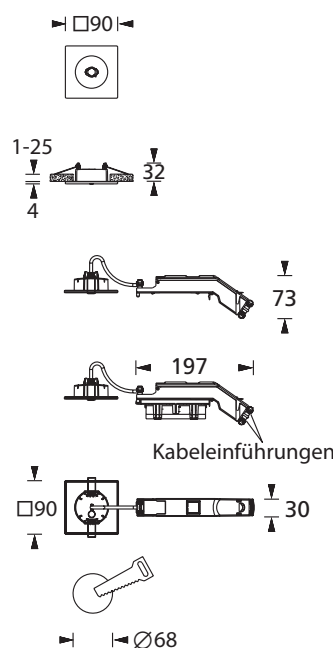

Die Optik für Flächenausleuchtung ist vormontiert, die Optik für Fluchtwegausleuchtung liegt bei.

Die Leuchte kann außerdem zusammen mit einem HALOX Beton-Einbaugehäuse verbaut werden. ¹⁾

Technische Daten

Anschlussklemmen	2 x 2,5 mm² für Doppelbelegung
Gehäuse/Farbe	Aluminium/Polycarbonat/weiß oder schwarz
Montageart	Deckeneinbaumontage
Abmessungen	
Leuchte (B x H x T)	90 x 36 x 90 mm
Container (B x H x T)	197 x 73 x 30 mm
Schutzart	
Leuchtenkopf	IP40
Container	IP20
Schutzklasse	II

Leuchtmittel	■ Systemleuchten für Zentralversorgung	■ Einzelbatterieleuchten
	3W LED	3W LED
Lichtstrom	280lm	120lm (Netz)
Nennbetriebsdauer 1h/3h	-	280lm (Not)
Nennbetriebsdauer 8h	-	120lm (Not)
Lichtstromverhältnis		
Not (DC)/Netz 1h/3h	-	100%/45%
Not (DC)/Netz 8h	-	45%/45%
Netzanschlussleistung	6VA	5VA
Batterie-Stromaufnahme	15mA	-
Anschlussspannung	230V 50/60Hz / 220V DC +25/-20%	230V 50/60Hz
NiMh-Akku 1h/3h/8h	-	4,8V 2,0Ah
Temperaturbereich	-10°C bis +40°C	-
Bereitschaftsschaltung	-	0°C bis +35°C
Dauerschaltung	-	-5°C bis +30°C
optional:		
Leuchtenschalt- und Überwachungsbaustein	ELC, MSÜ3, SET009, SET010	-
Selbstüberwachung	-	SELF CHECK
Busüberwachung	-	SAFELOG Line SAFELOG Wireless

ACHTUNG: Mindesteinbautiefe 80mm

Zubehör

- Tiefstrahloptik 60° Zubehör-Set
- 5lx-Optik Zubehör-Set

¹⁾ Zulässige Beton-Einbaugehäuse der Firma Kaiser (nicht im Lieferumfang enthalten): Einbaugehäuse für Ortbeton

HALOX 100 Kaiser Art. Nr. 1281-00
mit Tunnel 190 Kaiser Art. Nr. 1281-30
mit Bsp. Abdeckung Kaiser Art. Nr. 1281-01

HALOX 180 Kaiser Art. Nr. 1282-00
mit Tunnel 190 Kaiser Art. Nr. 1282-30
mit Bsp. Abdeckung Kaiser Art. Nr. 1282-01