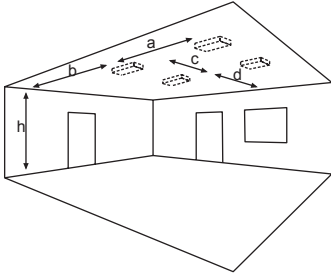

Deckenmontage

Systemleuchten für Zentralversorgung Flächenoptik

Abstandstabelle ebene Fluchtwege / Tabellenangaben in Meter

Leuchtmittel: 3W LED
Lampenlichtstrom Not (DC)/Netz: 280lm / 280lm

h	2,50	3,00	3,50	4,00	4,50	5,00	5,50	6,00	6,50	7,00	7,50	8,00	8,50	9,00	9,50	10,00	10,50	11,00	11,50
a	10,50	11,90	13,20	14,10	14,60	14,90	14,80	14,60	14,20	12,00	9,90	7,80	-	-	-	-	-	-	-
b	4,70	5,10	5,20	5,20	5,00	4,50	3,30	2,00	0,90	0,80	0,80	0,80	-	-	-	-	-	-	-
c	10,50	11,90	13,20	14,10	14,60	14,90	14,80	14,60	14,20	12,00	9,90	7,80	-	-	-	-	-	-	-
d	4,70	5,10	5,20	5,20	5,00	4,50	3,30	2,00	0,90	0,80	0,80	0,80	-	-	-	-	-	-	-

Einzelbatterieleuchten Flächenoptik

Abstandstabelle ebene Fluchtwege / Tabellenangaben in Meter

Leuchtmittel: 3W LED
Lampenlichtstrom Not/Netz: 280lm/120lm – Nennbetriebsdauer: 1h/3h

h	2,50	3,00	3,50	4,00	4,50	5,00	5,50	6,00	6,50	7,00	7,50	8,00	8,50	9,00	9,50	10,00	10,50	11,00	11,50
a	10,50	11,90	13,20	14,10	14,60	14,90	14,80	14,60	14,20	12,00	9,90	7,80	-	-	-	-	-	-	-
b	4,70	5,10	5,20	5,20	5,00	4,50	3,30	2,00	0,90	0,80	0,80	0,80	-	-	-	-	-	-	-
c	10,50	11,90	13,20	14,10	14,60	14,90	14,80	14,60	14,20	12,00	9,90	7,80	-	-	-	-	-	-	-
d	4,70	5,10	5,20	5,20	5,00	4,50	3,30	2,00	0,90	0,80	0,80	0,80	-	-	-	-	-	-	-

Leuchtmittel: 3W LED
Lampenlichtstrom Not/Netz: 120lm/120lm – Nennbetriebsdauer: 8h

h	2,50	3,00	3,50	4,00	4,50	5,00	5,50	6,00	6,50	7,00	7,50	8,00	8,50	9,00	9,50	10,00	10,50	11,00	11,50
a	9,00	9,60	9,70	9,50	7,70	6,00	-	-	-	-	-	-	-	-	-	-	-	-	-
b	3,40	3,20	2,40	1,10	1,00	1,00	-	-	-	-	-	-	-	-	-	-	-	-	-
c	9,00	9,60	9,70	9,50	7,70	6,00	-	-	-	-	-	-	-	-	-	-	-	-	-
d	3,40	3,20	2,40	1,10	1,00	1,00	-	-	-	-	-	-	-	-	-	-	-	-	-

Systemleuchten für Zentralversorgung Fluchtwegoptik

Abstandstabelle ebene Fluchtwege / Tabellenangaben in Meter

Leuchtmittel: 3W LED
Lampenlichtstrom Not (DC)/Netz: 280lm / 280lm

h	2,50	3,00	3,50	4,00	4,50	5,00	5,50	6,00	6,50	7,00	7,50	8,00	8,50	9,00	9,50	10,00	10,50	11,00	11,50
a	18,20	20,40	22,50	24,30	25,90	27,40	28,90	27,60	27,50	21,00	16,00	14,00	10,00	8,00	-	-	-	-	-
b	8,00	8,90	9,60	10,10	10,50	10,30	9,10	6,20	6,20	6,00	6,00	6,00	6,00	4,00	-	-	-	-	-
c	-	-	-	-	-	-	-	-	-	-	-	-	-	-	-	-	-	-	-
d	-	-	-	-	-	-	-	-	-	-	-	-	-	-	-	-	-	-	-

Einzelbatterieleuchten Fluchtwegoptik

Abstandstabelle ebene Fluchtwege / Tabellenangaben in Meter

Leuchtmittel: 3W LED
Lampenlichtstrom Not/Netz: 280lm/120lm – Nennbetriebsdauer: 1h/3h

h	2,50	3,00	3,50	4,00	4,50	5,00	5,50	6,00	6,50	7,00	7,50	8,00	8,50	9,00	9,50	10,00	10,50	11,00	11,50
a	18,20	20,40	22,50	24,30	25,90	27,40	28,90	27,60	27,50	21,00	16,00	14,00	10,00	8,00	-	-	-	-	-
b	8,00	8,90	9,60	10,10	10,50	10,30	9,10	6,20	6,20	6,00	6,00	6,00	6,00	4,00	-	-	-	-	-
c	-	-	-	-	-	-	-	-	-	-	-	-	-	-	-	-	-	-	-
d	-	-	-	-	-	-	-	-	-	-	-	-	-	-	-	-	-	-	-

Leuchtmittel: 3W LED
Lampenlichtstrom Not/Netz: 120lm/120lm – Nennbetriebsdauer: 8h

h	2,50	3,00	3,50	4,00	4,50	5,00	5,50	6,00	6,50	7,00	7,50	8,00	8,50	9,00	9,50	10,00	10,50	11,00	11,50
a	15,50	17,10	18,60	18,00	12,00	10,00	-	-	-	-	-	-	-	-	-	-	-	-	-
b	6,60	7,00	6,90	4,30	4,00	3,00	-	-	-	-	-	-	-	-	-	-	-	-	-
c	-	-	-	-	-	-	-	-	-	-	-	-	-	-	-	-	-	-	-
d	-	-	-	-	-	-	-	-	-	-	-	-	-	-	-	-	-	-	-