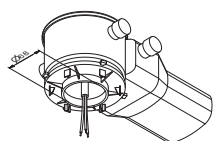

Anschlussklemmen	2 x 2,5 mm ² für Doppelbelegung
Gehäuse/Farbe	Aluminium/Polycarbonat/weiß oder schwarz
Montageart	Deckeneinbaumontage
Abmessungen	
Leuchte (B x H x T)	90 x 36 x 90 mm
Container (B x H x T)	197 x 73 x 30 mm
Schutzart	
Leuchtenkopf	IP40
Container	IP20
Schutzklasse	II

ACHTUNG: Mindesteinbautiefe 80mm

Zubehör

- Tiefstrahloptik 60° Zubehör-Set
- 5lx-Optik Zubehör-Set

¹⁾ Zulässige Beton-Einbaugehäuse der Firma Kaiser (nicht im Lieferumfang enthalten): Einbaugehäuse für Ortbeton